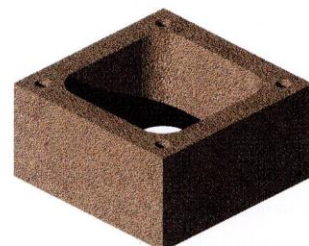

### Mantelsteine und Abdeck- bzw. Kragplatten

#### Mantelstein

Mit dem Mantelstein lässt sich mit nur drei (Serie plan) bzw. vier (Serie classic) Steinen ein Höhenmeter herstellen, der als verlorene Schalung oder als Stützenschalung eingesetzt werden kann.

Produktabbildungen exemplarisch.

L x B x H in cm: 39,7 x 39,7 x 33,0

L x B x H in cm: 43,0 x 43,0 x 24,0

	Serie plan (Standard)		Mantelformstücke			Abdeckplatten/Kragplatten		
	Typ	Außenmaß in cm	Gewicht in kg/m		Außenmaß in cm	Gewicht in kg/Stück		
	30x30p	30 x 30	52		57 x 57	35		
	40x40p	39,7 x 39,7	86		66 x 66	38		
	40x69p	40 x 69	98		67 x 96	54		
	Serie classic (Verfügbarkeit auf Anfrage)		Mantelformstücke			Abdeckplatten/Kragplatten		
	Typ	Außenmaß in cm	Gewicht in kg/m		Außenmaß in cm	Gewicht in kg/Stück		
	US25	25 x 25	52		48 x 48	33		
	P12	34 x 34	86		61 x 61	51		
	P18 / P20	43 x 43	118		70 x 70	64		
	P25	50 x 50	162		77 x 77	72		
	P30	56 x 56	194		86 x 86	95		
	PL12	34 x 48	143	*	61 x 75	78	*	
	PL14 / PL16	39 x 55	158	*	66 x 82	84	*	
	PL18 / PL20	43 x 61	169	*	70 x 86	88	*	
	PL25	50 x 68	222	*	77 x 95	106	*	
	P214 / P1416 / P216	39 x 72	174	*	66 x 99	95	*	
	P1218 / P1220	43 x 72	194	*	70 x 99	100	*	
	P1418 / P1420 / P1618 / P1620	43 x 77	208	*	70 x 104	102	*	
	P218 / P1820 / P220	43 x 80	207	*	70 x 107	105	*	
	PLI 1418 / PLI 1420 / PLI 1618 / PLI 1620	43 x 98a	272	*	70 x 125a	122	*	
	PLI 218 / PLI 1820 / PLI 220	43 x 98b	270	*	70 x 125b	120	*	
	PLV 1218 / PLV 1220	43 x 98b	270	*	70 x 125b	120	*	
	PLV 1418 / PLV 1420 / PLV 1618 / PLV 1620	50 x 76	262	*	77 x 103	118	*	
	PLV 1425 / PLV 1625	52 x 84	272	*	79 x 111	130	*	